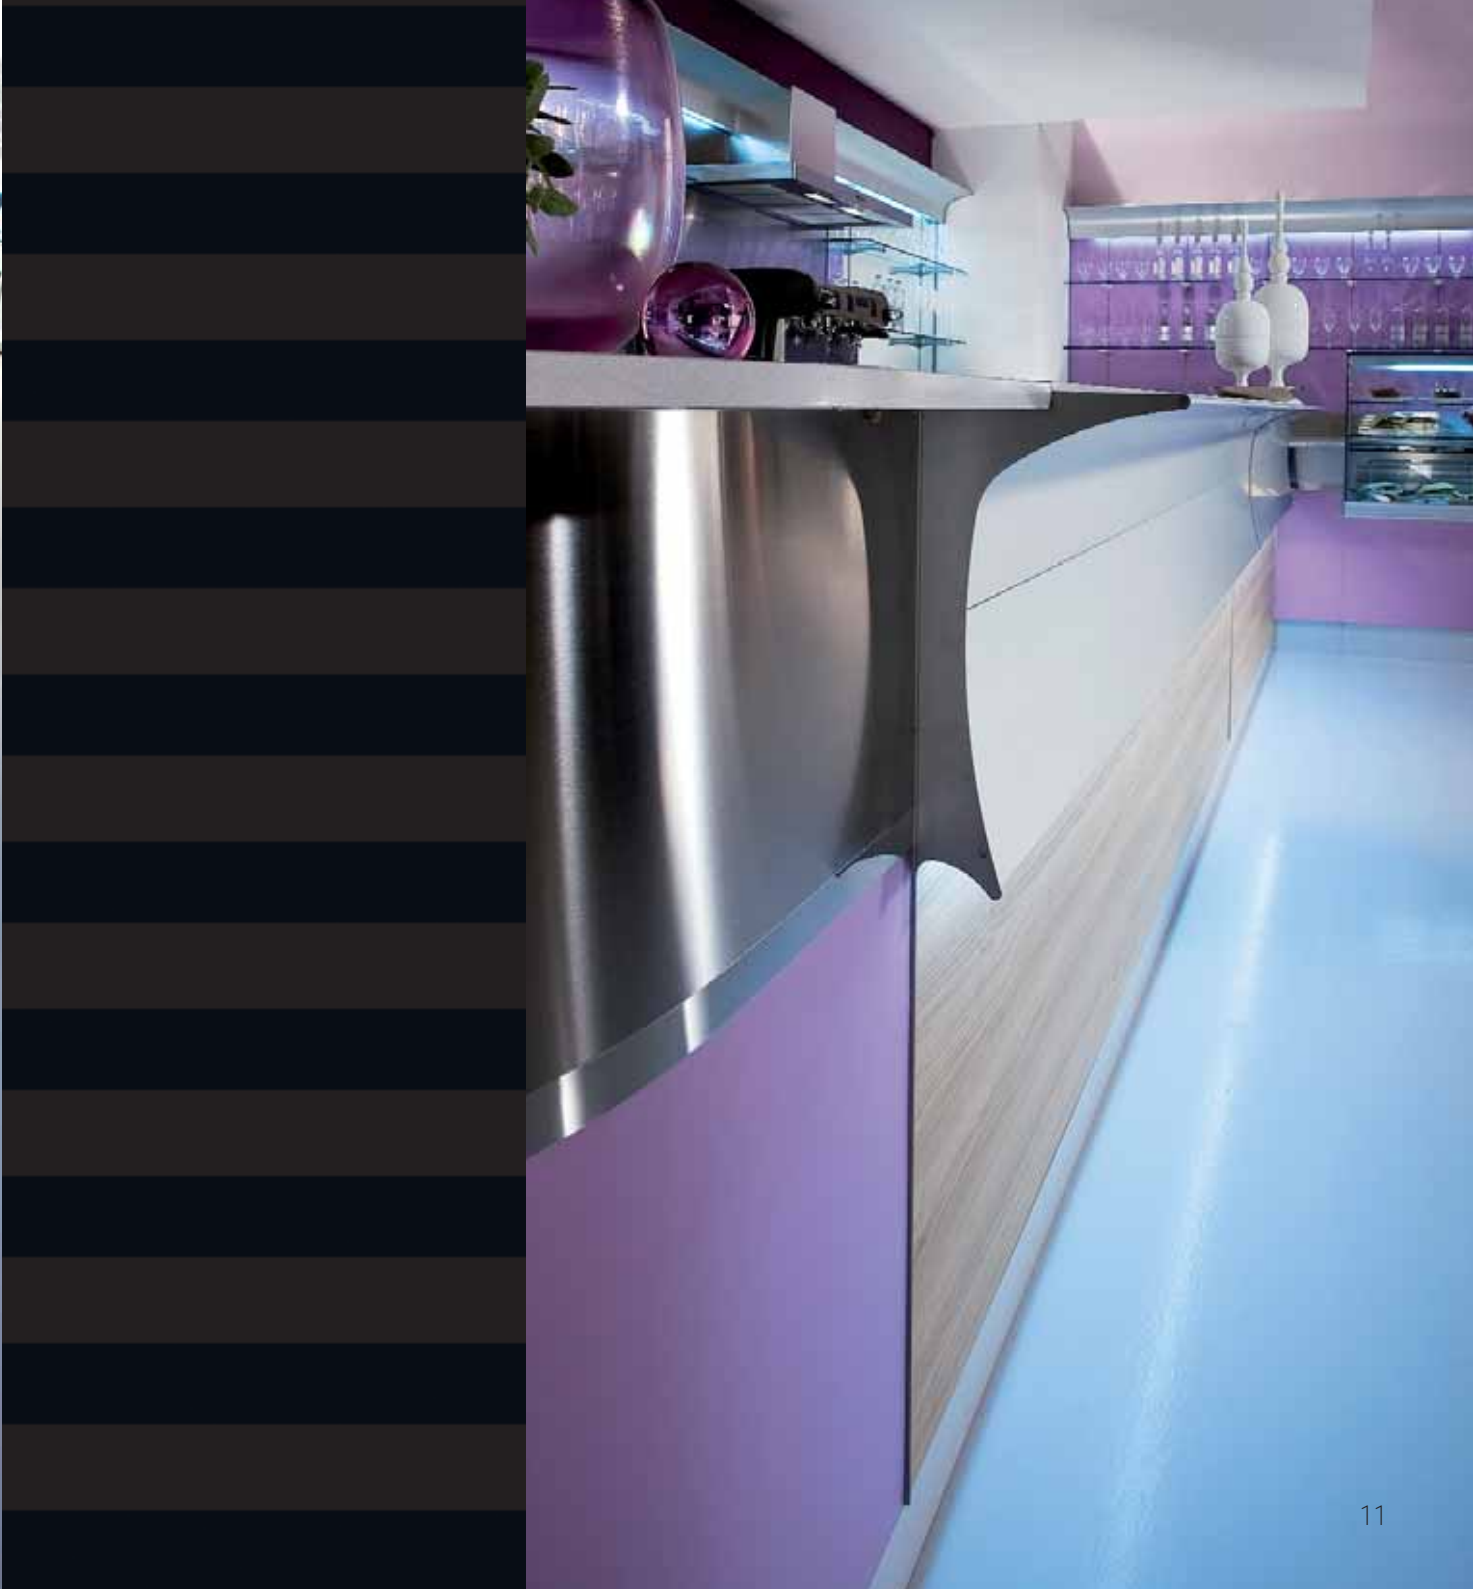

Bilkini

Bar

Bilini

art direction:
LIFE

progetto grafico:
ANTONIO MOTOLESE L. / LIFE

fotografia:
LIFE

styling:
PAOLA MOTOLESE

selezioni:
DEF