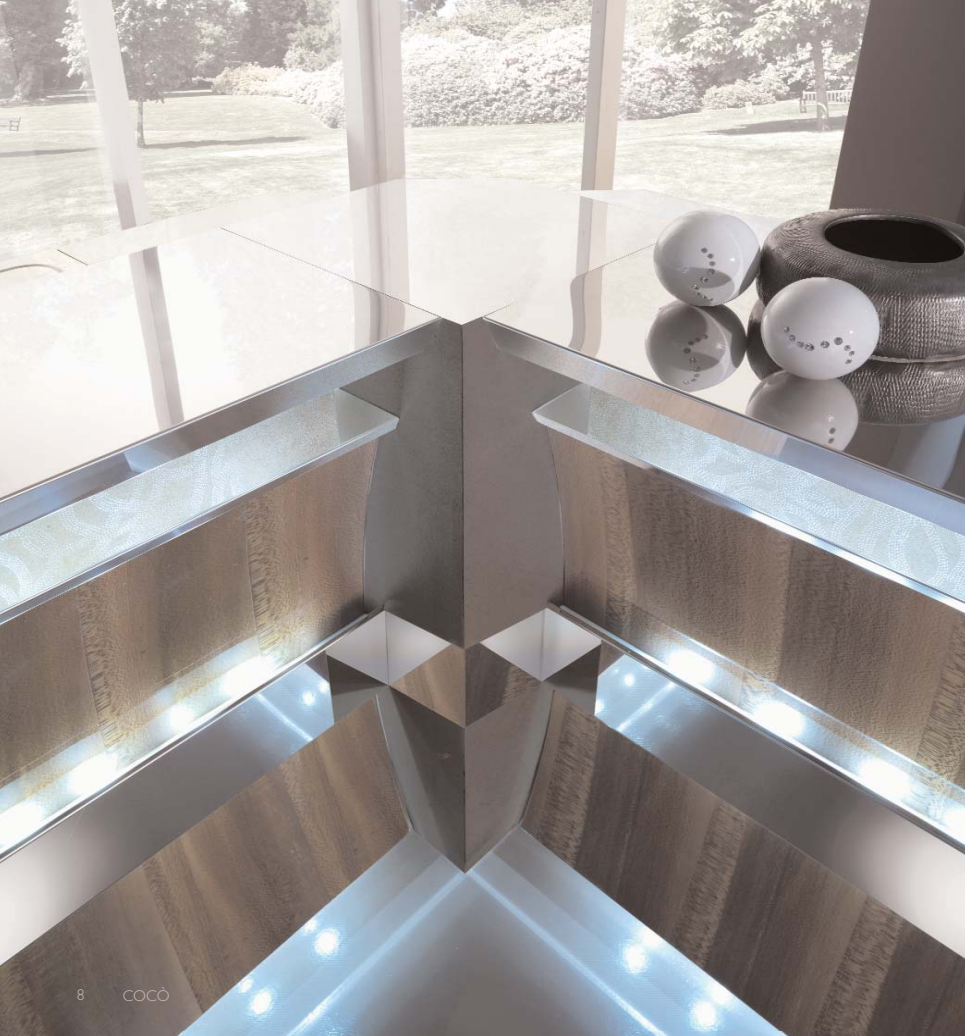

COCÒ SCOOP

IL BAR AL CENTRO

COCÒ

COLLEZIONE STRAMIGIOLI

design Andrea Stramigioli

IL TAVOLO, LA PENNA,
UN PO' DI CARTA, SONO GLI
STRUMENTI CHE SERVONO
PER DARE UNA FORMA ALLE
IDEE. PRIMA ANCORA PERÒ LA
CURIOSITÀ DI ASTRARRE
DA OGNI COSA UN'IDEA
E PENSARE CHE TUTTO SI
POSSA TRASFORMARE IN
UN OGGETTO.
UN PRODOTTO CIOÈ CHE
DOVRÀ ESSERE FUNZIONE
ESTETICA, FUNZIONALE E
BELLA. POI SI PUÒ PENSARE
CHE NASCANO LE MODE.

FOCUS

IL BAR AL CENTRO

COCÒ

A chi predilige armonie e forme senza tempo. Una linea che rende contemporaneo un gusto della migliore tradizione del design italiano.

To people that prefer harmonies and timeless shapes. A line that makes contemporary a taste of the best tradition of the Italian design.