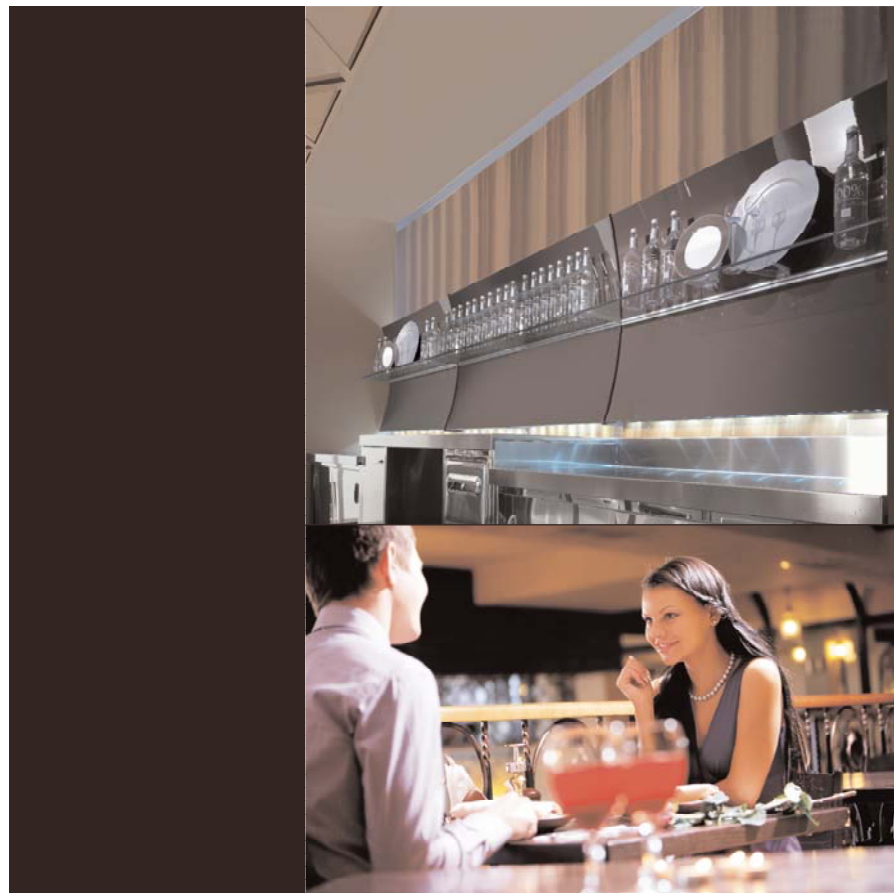

COCÒ SCOOP

IL BAR AL CENTRO

COCÒ

COLLEZIONE STRAMIGIOLI

design Andrea Stramigioli

IL TAVOLO, LA PENNA,
UN PO' DI CARTA, SONO GLI
STRUMENTI CHE SERVONO
PER DARE UNA FORMA ALLE
IDEE. PRIMA ANCORA PERÒ LA
CURIOSITÀ DI ASTRARRE
DA OGNI COSA UN'IDEA
E PENSARE CHE TUTTO SI
POSSA TRASFORMARE IN
UN OGGETTO.
UN PRODOTTO CIOÈ CHE
DOVRÀ ESSERE FUNZIONE
ESTETICA, FUNZIONALE E
BELLA. POI SI PUÒ PENSARE
CHE NASCANO LE MODE.

FOCUS

IL BAR AL CENTRO

COCÒ

A chi predilige armonie e forme senza tempo. Una linea che rende contemporaneo un gusto della migliore tradizione del design italiano.

To people that prefer harmonies and timeless shapes. A line that makes contemporary a taste of the best tradition of the Italian design.